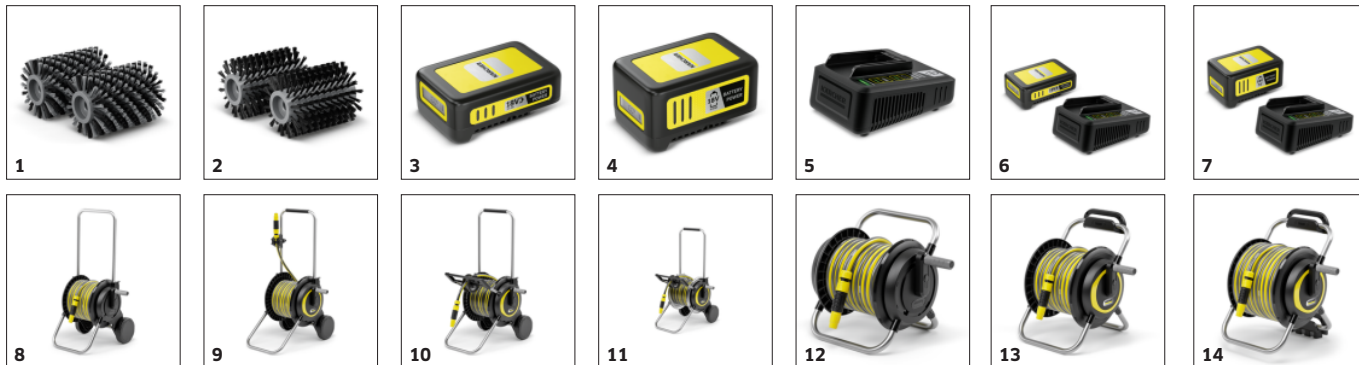

TARTOZÉKA PCL 3-18 1.644-010.0

		Cikkszám	Leírás	
TERASZTISZÍTÓ				
PCL 3-18 hengerkefe fa felületekre	1	2.644-339.0	Optimálisan felszerelt fafelületek és WPC padlóburkolatok tisztítására: A PCL 3-18-hoz való 2 darabos henger-készlettel alaposan és hatékonyan távolítja el a szennyeződések a felületről.	■
PCL 3-18 hengerkefék köfelületekhez	2	2.644-340.0	2 db hengerkeféből álló készlet a sima kőburkolólapok gyors tisztításához a PCL 3-18 terasz tisztítóval.	□
AKKUMULÁTOROK				
Battery Power 18/25 akkumulátor	3	2.445-034.0	18 V / 2,5 Ah-s Battery Power pótakkumulátor Real Time technológiával, és az akkumulátor állapotát mutató LCD kijelzővel. Alkalmas a Kärcher 18 V-os Battery Power platformú készülékeihez.	□
Battery Power 18/50 akkumulátor	4	2.445-035.0	18 V / 5,0 Ah-s Battery Power pótakkumulátor Real Time technológiával, és az akkumulátor állapotát mutató LCD kijelzővel. Alkalmas a Kärcher 18 V-os Battery Power platformú készülékeihez.	□
AKKUMULÁTOR TÖLTŐK				
Battery Power 18 V gyorsító készülék	5	2.445-032.0	A gyorsító készülék a 18 V / 2,5 Ah-s Kärcher Battery Power pótakkumulátort 44 perc alatt 80%-osra tölti, és minden 18 V-os Kärcher Battery Power platformú készülékhez használható.	□
KEZDŐ AKKUMULÁTOR KÉSZLET ÉS AKKUMULÁTOR TÖLTŐ				
Starter kit Battery Power 18/25	6	2.445-062.0	Battery Power 18/25 kezdő készlet 18 V/2,5 Ah Battery Power csereakkumulátorral és innovatív Real Time technológiával, valamint 18-V- gyorsító készülékkel.	□
Starter kit Battery Power 18/50	7	2.445-063.0	Battery Power 18/50 kezdő készlet 18 V/5,0 Ah Battery Power csereakkumulátorral és innovatív Real Time technológiával, valamint 18-V- gyorsító készülékkel.	□
TÖMLŐTÁROLÁS ÉS TÖMLŐKOCSI				
Hose trolley HT 2.20 Set	8	2.645-362.0	A kompakt és mobil tömlőkocsi extra széles alappal a maximális stabilitás érdekében, 20 m-es Kärcher tömlővel, öntözési tartozékokkal és fűvókával, valamint állítható magasságú fogantyúval.	□
Hose trolley HT 3.20 Set	9	2.645-364.0	A fűvókátartóval ellátott tömlőkocsi lenyűgöz a maximális stabilitást biztosító extra széles talpával, állítható magasságú fogantyújával, 20 m-es kerti tömlőjével és öntözőtartozékaival.	□
Hose trolley HT 4.20 Set	10	2.645-366.0	A mobil tömlőkocsi készlet rendkívül széles alappal, precíz tömlővezetővel és állítható magasságú fogantyújával tűnik ki, és 20 m tömlővel és tartozékokkal együtt azonnali használatra kész.	□
Hose trolley HT 5.20 M Set	11	2.645-368.0	A tömlőkocsi robusztus fémtekercsével, a nagy stabilitást biztosító széles talpával és 20 m-es tömlőjével pontokat szerez, és azonnal használható a mellékelt öntözési tartozékokkal.	□
Hose reel HR 2.10 Set	12	2.645-370.0	Komplett készlet a kényelmes öntözéshez és a helytakarékos tömlőtároláshoz. Azonnali használatra kész egy 10 m-es Kärcher kerti tömlővel, csatlakozókkal, csap adapterrel és fűvókával.	□
Wall-mounted hose reel HR 3.20 Set	13	2.645-372.0	Egy tömlődob - két funkció: a HR 3.20 készlet 20 m-es tömlővel és tartozékokkal a tömlő falon való tárolására és a kertben való mobil használatára egyaránt használható.	□
Hose reel HR 4.20 Set	14	2.645-374.0	Tömlőfali tároláshoz és mobil tömlődobként: a HR 4.30 készlet 30 m-es tömlővel, tartozékokkal és fűvókátartóval mindkét lehetőséget kínálja a rugalmas öntözéshez.	□